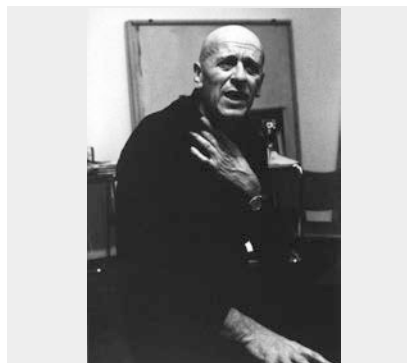

003 Lore Christen (geb. 1924)
Bourgeoise Louise Galerie Maeght
Handvergrößerung Silbergelatinepapier
40 x 50 cm
Verkaufspreis CHF **450**

006 Lore Christen (geb. 1924)
Comensoli Mario Atelier
Handvergrößerung Silbergelatinepapier
50 x 40 cm
Verkaufspreis CHF **450**