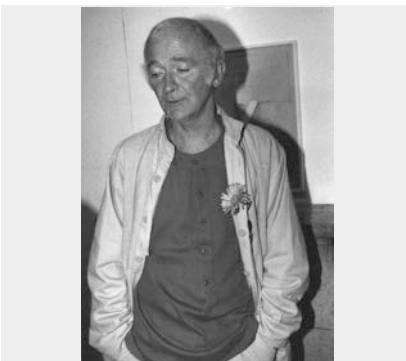

005 Lore Christen (geb. 1924)
Cage J. & Rauschenberg R. Galerie Jamileh Weber
Handvergrößerung Silbergelatinepapier
40 x 50 cm
Verkaufspreis CHF **450**

008 Lore Christen (geb. 1924)
Duss Carlos Strauhof
Handvergrößerung Silbergelatinepapier
50 x 40 cm
Verkaufspreis CHF **450**