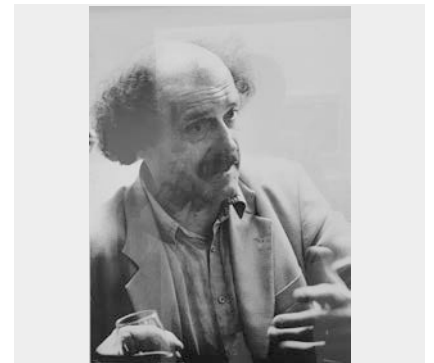

039 Lore Christen (geb. 1924)
Wyss Franz Anatol Strauhof
Handvergrößerung Silbergelatinepapier
50 x 40 cm
Verkaufspreis CHF **450**

042 Lore Christen (geb. 1924)
Urs Widmer
Handvergrößerung Silbergelatinepapier
50 x 40 cm
Verkaufspreis CHF **450**