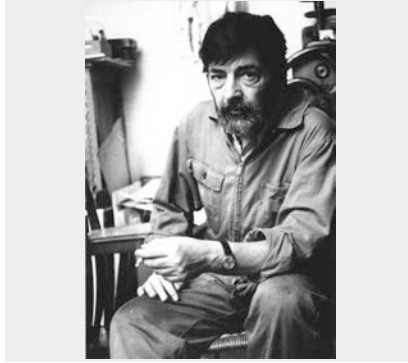

011 Lore Christen (geb. 1924)
Giger H.R. Galerie Baviera
Handvergrößerung Silbergelatinepapier
40 x 50 cm
Verkaufspreis CHF **450**

014 Lore Christen (geb. 1924)
Guldenschuh Karl Atelier
Handvergrößerung Silbergelatinepapier
50 x 40 cm
Verkaufspreis CHF **450**