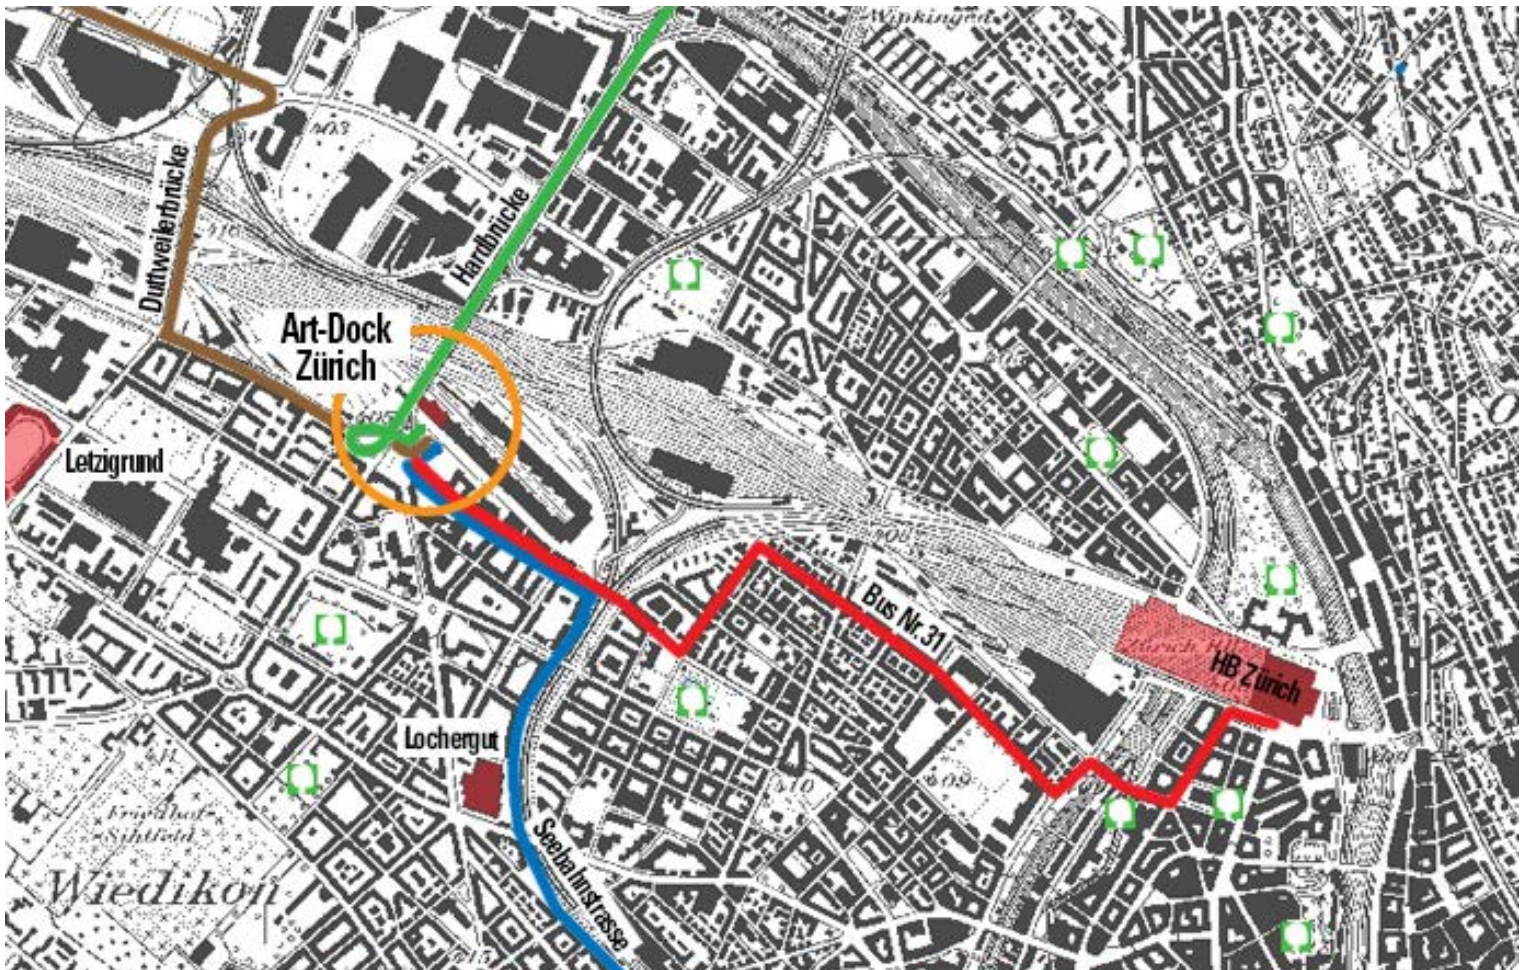

# SDM KUNSTHALLE • ART-DOCK-ZÜRICH

findet man an der Hohlstrasse 258/260 • 8004 Zürich

Aus Richtung Bern  
 > Transit Chur  
 > Hohlstrasse  
 > Hardplatz

Aus Richtung St.Gallen  
 > Transit Chur  
 > Letzigrund > City  
 > Hardplatz